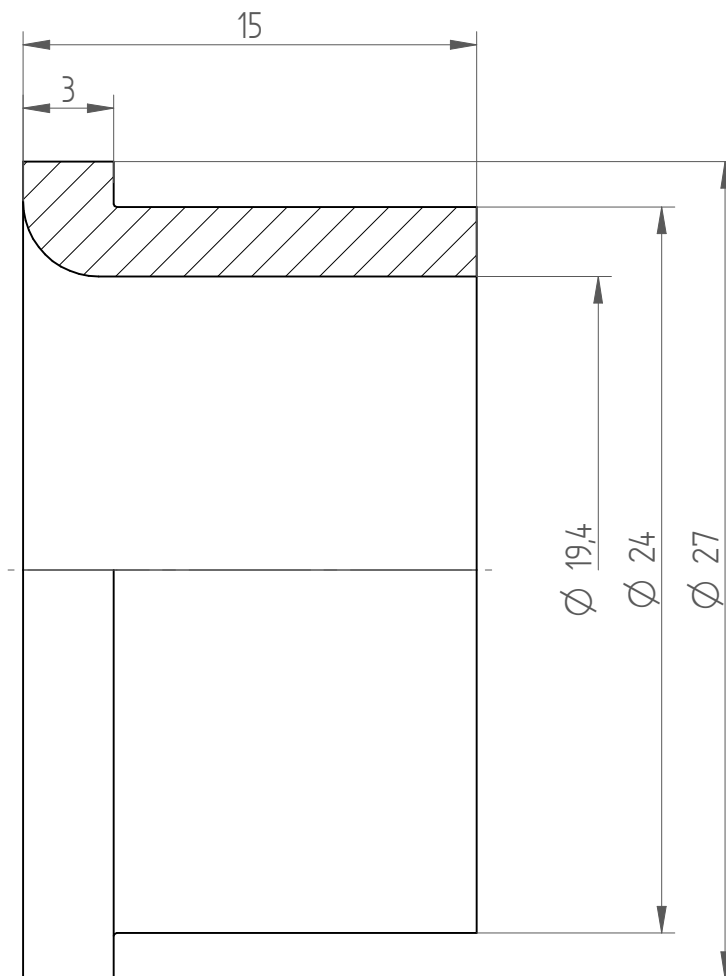

Swiss
Precision
Tools

REGO-FIX®

REGO-FIX AG
Obermattweg 60
4456 Tenniken / Switzerland

Phone +41 61 976 14 66
Fax +41 61 976 14 14
www.rego-fix.com

This is a non-controlled copy. All information given herein is subject to change without notice

The information given herein has been carefully checked and is believed to be correct. REGO-FIX, however, assumes no responsibility or liability for any errors, inaccuracies or omissions that may appear in this drawing

This document is subject to copyright laws. No part of this document may be reproduced or transmitted in any form or any means, electronic or mechanic, for any purpose, without the express written permission of REGO-FIX

Type : KS_ER32_D3/4"
Part No. : 393231905
Date : 15.09.2014
Scale : 4:1